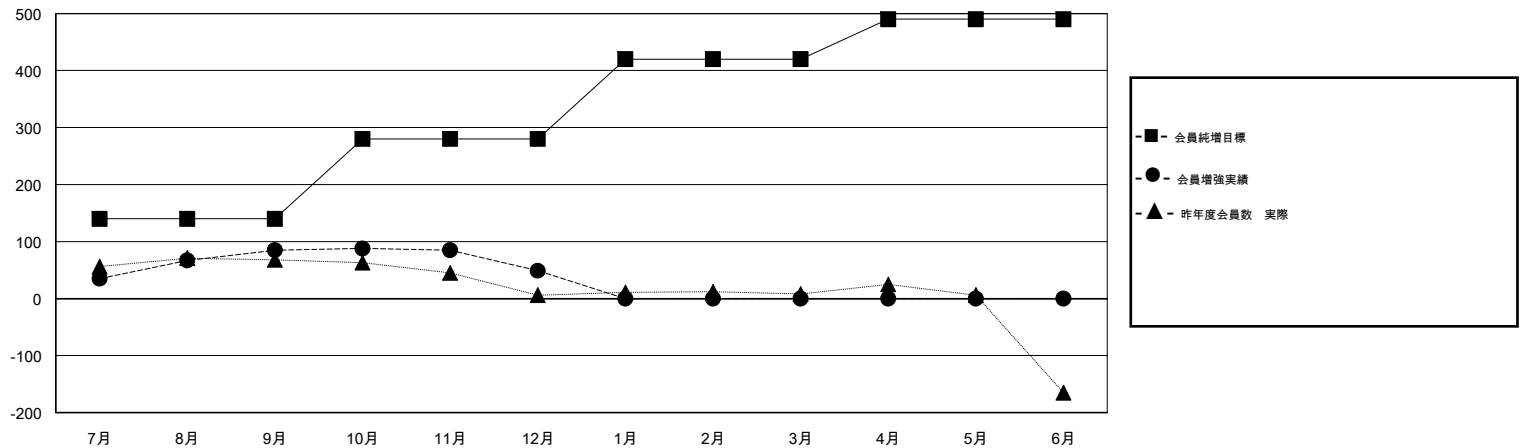

MONTHLY MEMBERSHIP PROGRESS REPORT

District 330 B

Results as of: 12/31/2018

GMT: MASAYOSHI MARUYAMA, YASUHISA NAKAMURA

地域 JAPAN

GMT会則地域

クラブ				名			
結果: 2018-2019				結果: 2018-2019			
四半期	新クラブ目標	新クラブ	解散クラブ	四半期	会員純増目標	会員増強実績	退会者(転籍を含む) 実際
7月/8月/9月	0	0	0	7月/8月/9月	140	136	48
10月/11月/12月	0	0	1	10月/11月/12月	140	62	97
1月/2月/3月	1	0	0	1月/2月/3月	140	0	0
4月/5月/6月	1	0	0	4月/5月/6月	70	0	0

新クラブ目標及び実績累計

会員目標及び実績累計

解散クラブ: 1	88 CLUBS OF 161 一名以上の新会員を登録	男女別 男性 3,662 (84.79%) 女性 657 (15.21%) 女性%年度目標: 18%
退会者 物故会員 20 クラブ解散 2 その他 123 合計 145	会員累計データを見るには、ここをクリック	世帯主/家族会員合計 763 国際会費半額の家族会員 390